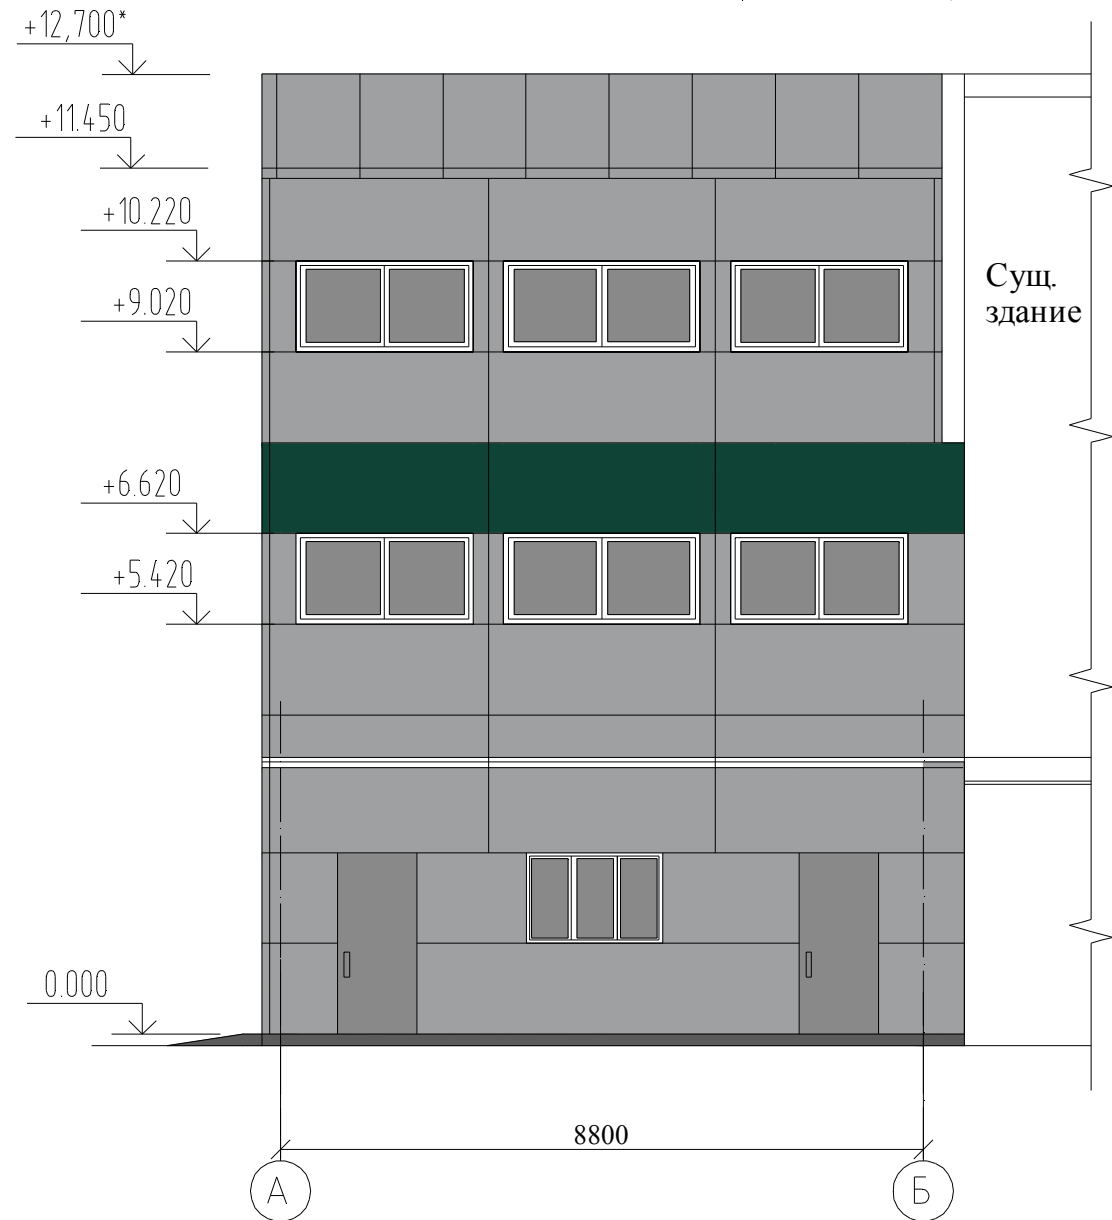

Фасад в осях Б-А

Фасад в осях А-Б (по оси 5)

Фасад в осях А-Б (по оси 6)

Инф. и подл.	
Подпись и дата	
Взам.инф.№	

						127/15-AP			
						Котельная по адресу: РМ, Зубово-Полянский район, р.п. Умет			
Изм.	Кол.уч	Лист	Индок.	Подпись	Дата		Стадия	Лист	Листов
Г.АП		Зорин					Р	3	
Проб.		Зорин							
Разраб.		Кокорина							
Н.контр.		Зорин							
						Паспорт цветового решения. Фасады в осях Б-А, А-Б		ООО "ПромАгропроект"	