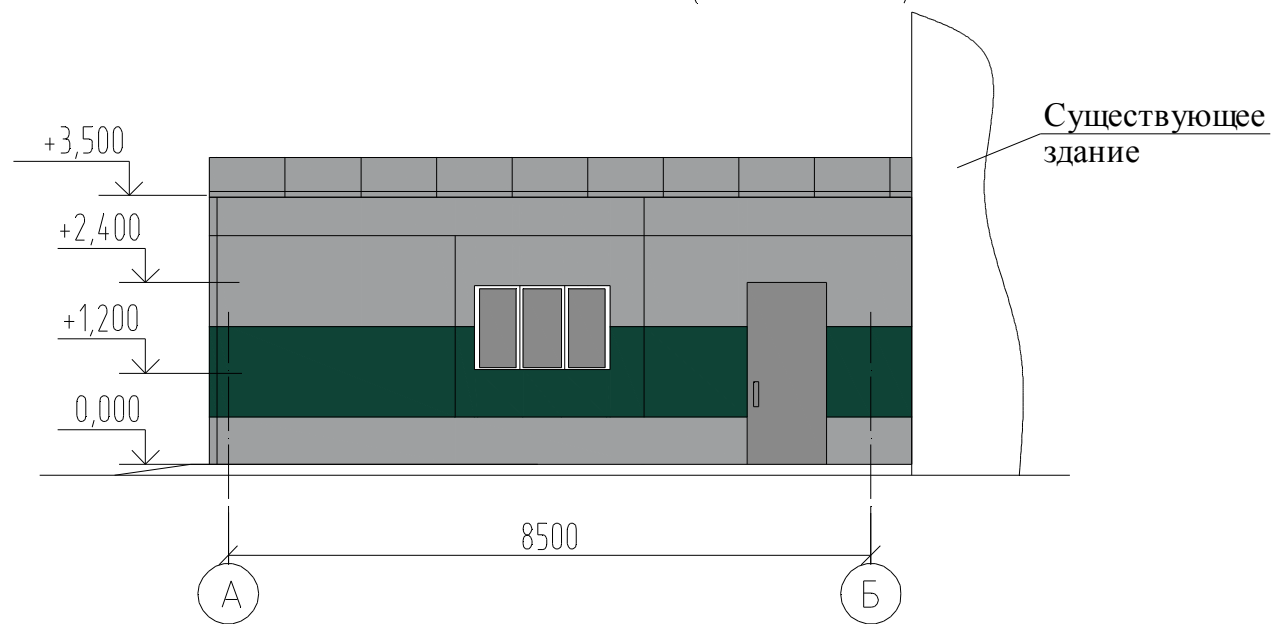

Фасад в осях Б-А

Фасад в осях А-Б (по оси 5)

Фасад в осях А-Б (по оси 6)

Инф. и подл.	
Подпись и дата	
Взам.инф.№	

						127/15-AP			
						Котельная по адресу: РМ, Зубово-Полянский район, р.п. Умет			
Изм.	Кол.уч	Лист	Индок.	Подпись	Дата		Стадия	Лист	Листов
Г.АП		Зорин					Р	3	
Проб.		Зорин							
Разраб.		Кокорина							
Н.контр.		Зорин							
						Паспорт цветового решения. Фасады в осях Б-А, А-Б		ООО "ПромАгропроект"	