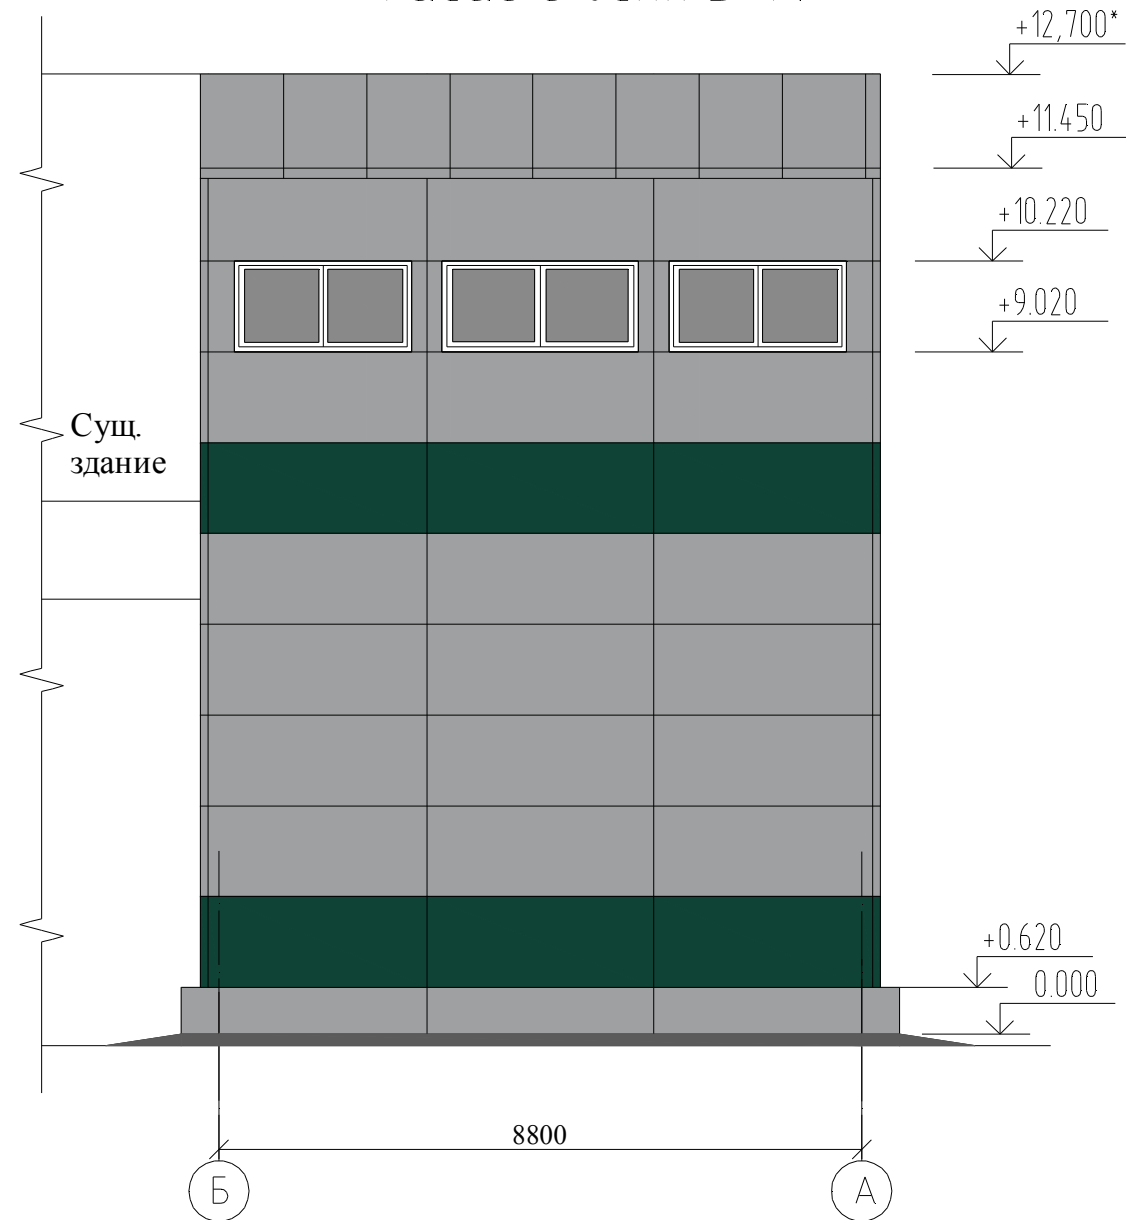

Фасад в осях Б-А

Фасад в осях А-Б (по оси 5)

Фасад в осях А-Б (по оси 6)

Инф. и подл.	
Подпись и дата	
Взам.инф.№	

						127/15-AP			
						Котельная по адресу: РМ, Зубово-Полянский район, р.п. Умет			
Изм.	Кол.уч	Лист	Индок.	Подпись	Дата		Стадия	Лист	Листов
Г.АП		Зорин					Р	3	
Проб.		Зорин							
Разраб.		Кокорина							
Н.контр.		Зорин							
						Паспорт цветового решения. Фасады в осях Б-А, А-Б		ООО "ПромАгропроект"	